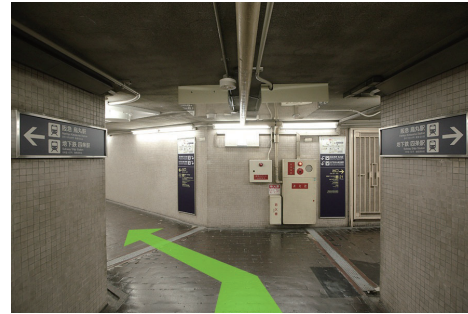

住所：〒604-8221

京都市中京区錦小路通室町西入天神山町 277 K-an 5F

TEL：075-222-1132

URL：<https://karasumabase.com>

1 22番出口へ

2 地上に出たら歩道を北（左）へ

3 LAQUEビル駐車場入口の前をまっすぐ北へ

4 錦小路通を西（左）へ

5 ローソンがある交差点をそのまま直進

6 左側にあるSohoビル=K-anへ入り、エレベーターで5Fへ